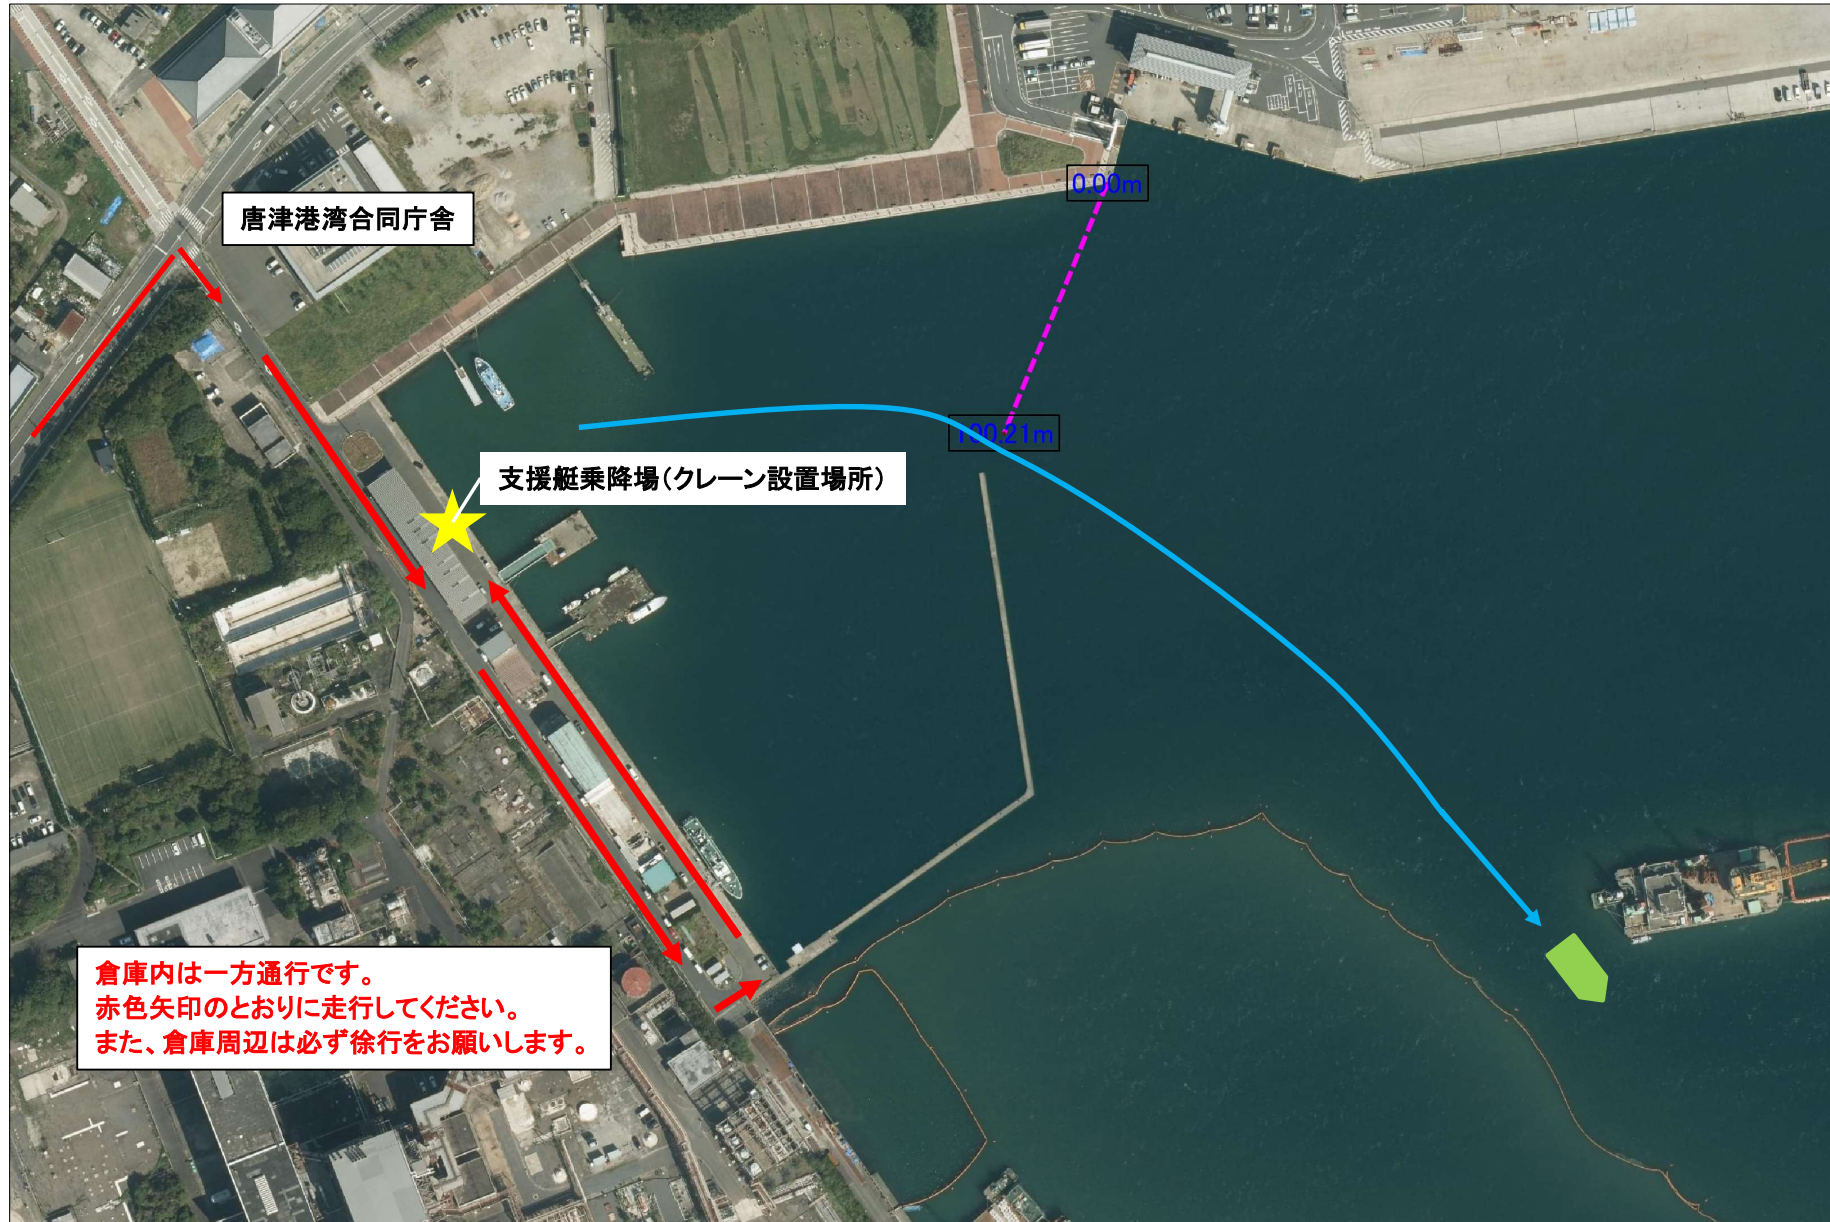

二太子3丁目倉庫(支援艇上下架場)ご案内

※倉庫内のスタッフの指示に従ってください。
※洗船場も用意しております。必要な方はご利用ください。